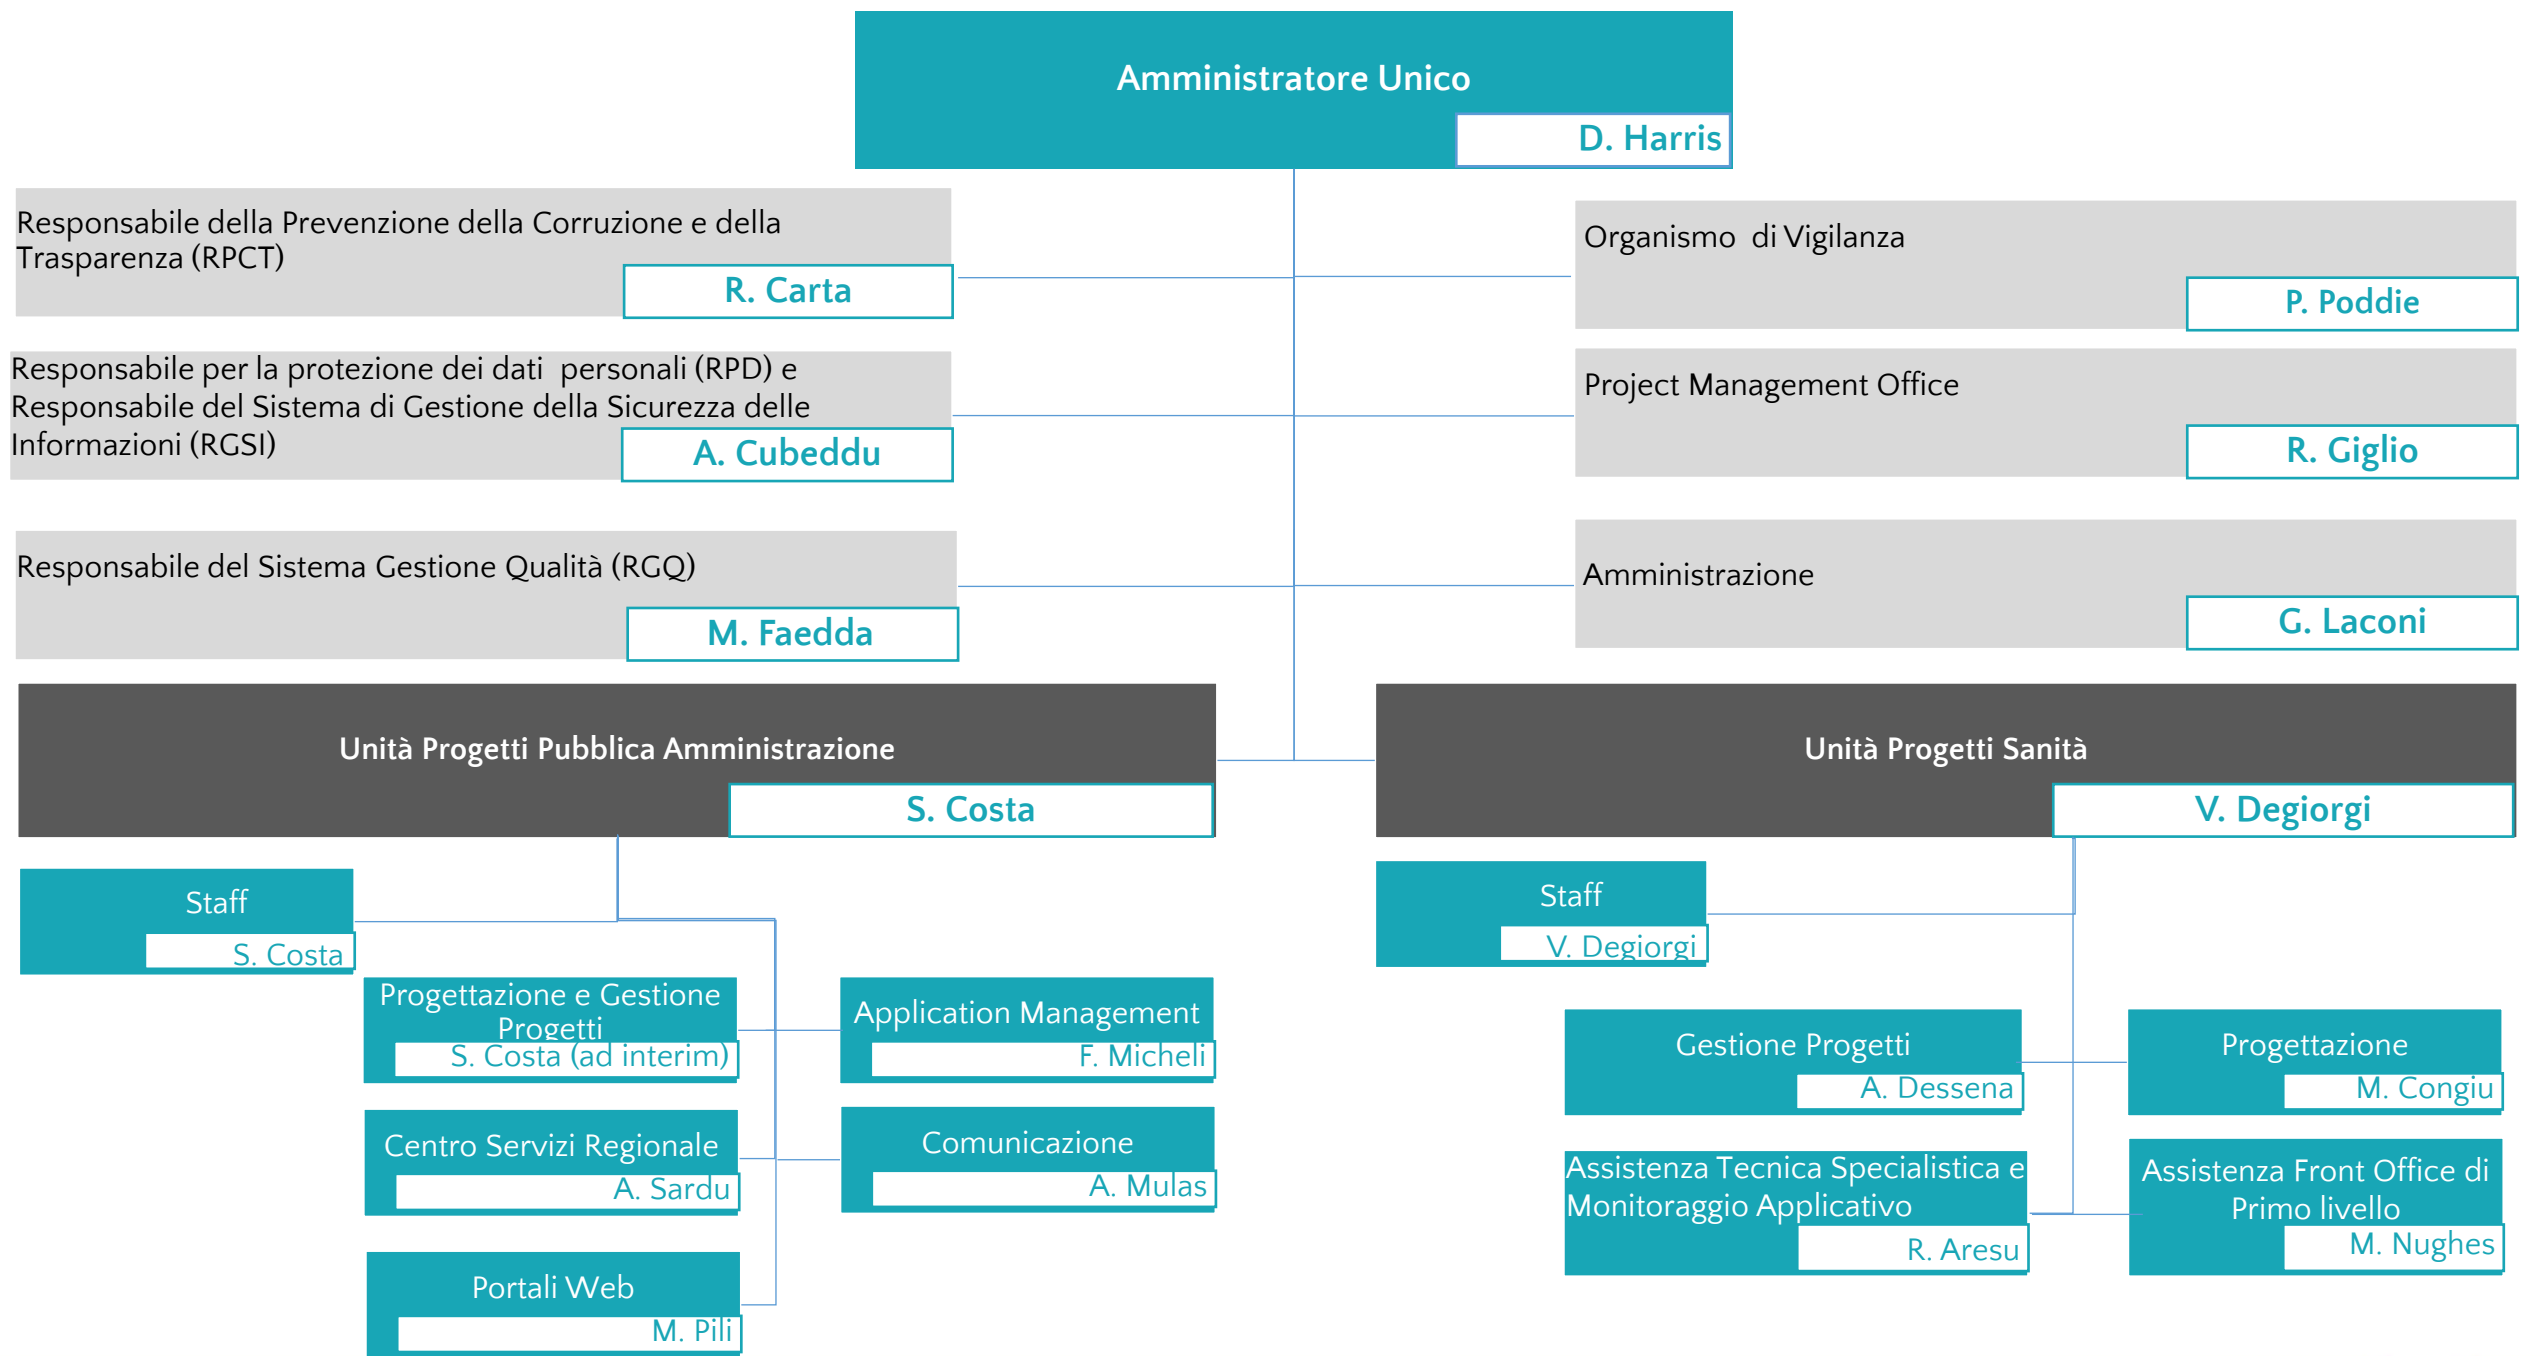

STRUTTURA ORGANIZZATIVA AZIENDALE

Luglio 2019

REGIONE AUTÒNOMA
DE SARDIGNA
REGIONE AUTONOMA
DELLA SARDEGNA

Sardegna IT

Modello Funzionale (non gerarchico)

Unità Organizzative specializzate nel dominio verticale del cliente

Unità Organizzative che erogano loro servizi a tutti i clienti dell'azienda e/o alle strutture dell'azienda stessa